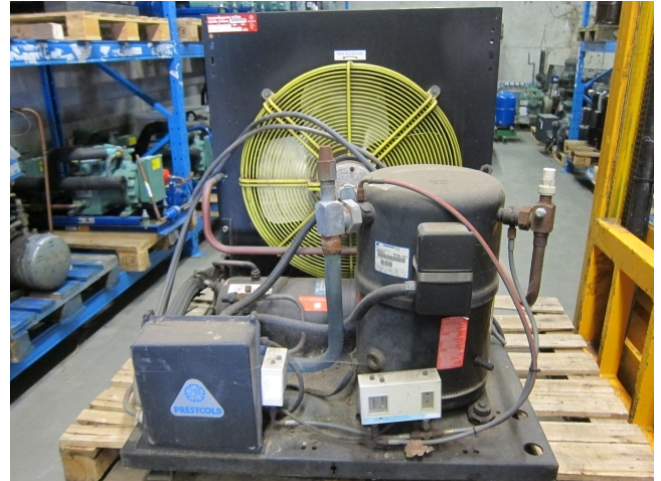

Copeland QR85K1

Specifications

Merk	Copeland
Type	QR85K1
Koudemiddel	Freon
Refrigerant type	R 404 A or other types
kW at +10°C/+40°C	27,4
kW at 0°C/+40°C	17,9
kW at -5°C/+40°C	14
kW at -10°C/+40°C	10,8
kW at -20°C/+40°C	6,5
Op stalen frame	✓
Druk veiligheids	✓
schakelaars	
Vloeistof tank	✓
Vloeistof tank ltr.	8
Filter droger	✓
Kijk glas	✓
Schakelkast	✓
Opmerkingen	# *based on R22
Afmetingen	720x720x870 mm (LxWxH)
Stock	1